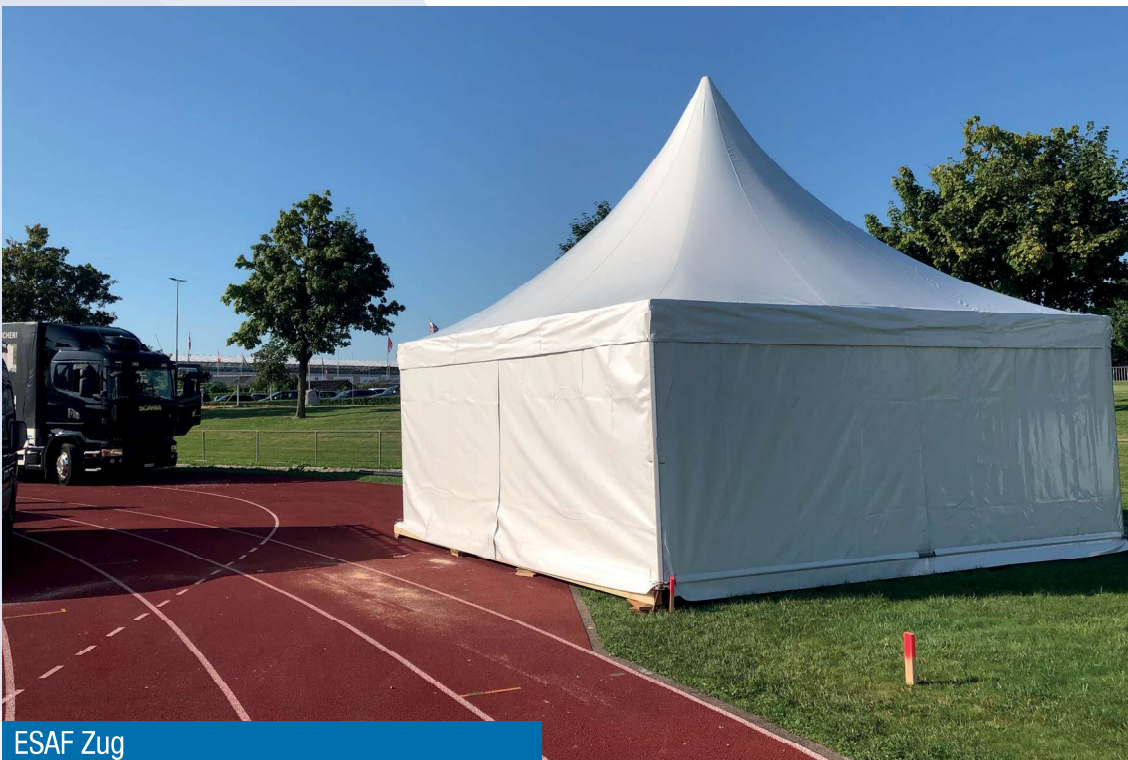

PAGODE 6 METER

Seitenhöhe 2.4 m / Spitzhöhe 5 m

MASSE

Masse 6 × 6 m

Seitenhöhe 2.2 m

EIGNUNG

Eignet sich gut als Anbau an die Partyzelte.

ZUBEHÖR

- Seitenblache mit 1 Bogenfenster
- Holzboden mit 3-Schichtplatten

Grillieren im Zelt ist nicht erlaubt, dafür ist ein Grillzelt vorgesehen.

ESAF Zug