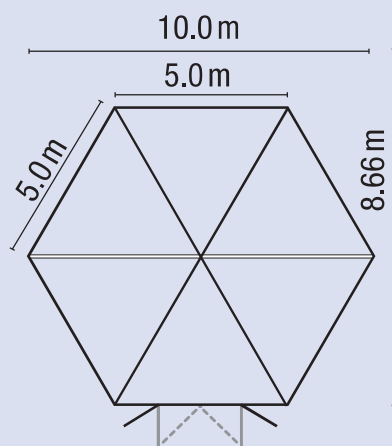

Vitznau FloraAlpina

Vitznau FloraAlpina

Vitznau FloraAlpina

Vitznau FloraAlpina

PARTYZELT 10 METER

Seitenhöhe 2.3 m / Firsthöhe 4.6 m / Binderabstand 3 m

BREITE LÄNGE GRUNDFLÄCHE

10 m	12 m	120 m ²
10 m	15 m	150 m ²
10 m	18 m	180 m ²
10 m	21 m	210 m ²
10 m	24 m	240 m ²
10 m	27 m	270 m ²
10 m

Brunnen Spectacolo

PAGODE 6 METER

Seitenhöhe 2.4 m / Spitzhöhe 5 m

MASSE

Masse 6 × 6 m

Seitenhöhe 2.2 m

EIGNUNG

Eignet sich gut als Anbau an die Partyzelte.

ZUBEHÖR

- Seitenblache mit 1 Bogenfenster
- Holzboden mit 3-Schichtplatten

Grillieren im Zelt ist nicht erlaubt, dafür ist ein Grillzelt vorgesehen.

ESAF Zug

Ebikon

Brunnen

6-ECK ZELT

Seitenhöhe 2.3 m / Firsthöhe 5.5 m

ZELTFLÄCHE

Masse 10 × 9 m

Seitenblachen 5 m Breite

Seitenhöhe 2.3 m

ZUBEHÖR

- Seitenblachen mit Bogenfenster
- Holzboden mit 3-Schichtplatten

Grillieren im Zelt ist nicht erlaubt, dafür ist ein Grillzelt vorgesehen.