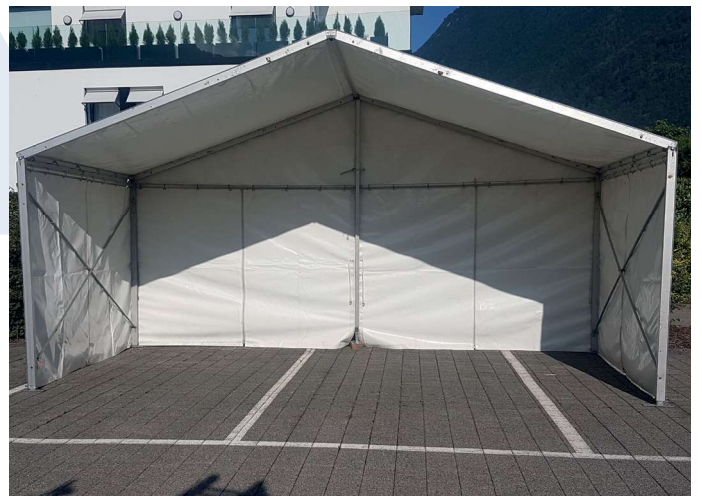

Steinerberg Greiflerchilbi

Vitznau FloraAlpina

Ibach Concours

Brunnen Badi

PARTYZELT 6 METER

Seitenhöhe 3 m / Firsthöhe 4 m / Binderabstand 5 m

BREITE LÄNGE GRUNDFLÄCHE

6 m	5 m	30 m ²
6 m	10 m	60 m ²
6 m	15 m	90 m ²
6 m