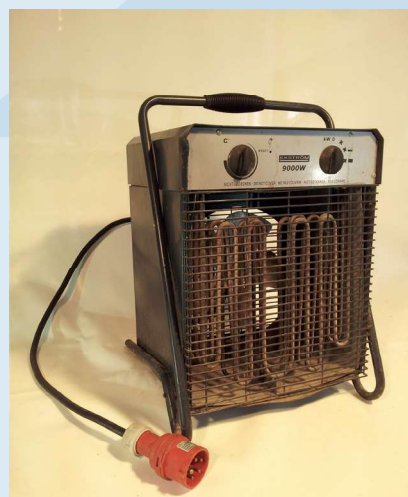

GASHEIZUNG

- Kleine Heizung
- Schnell warm

Elektroheizung 9 KW