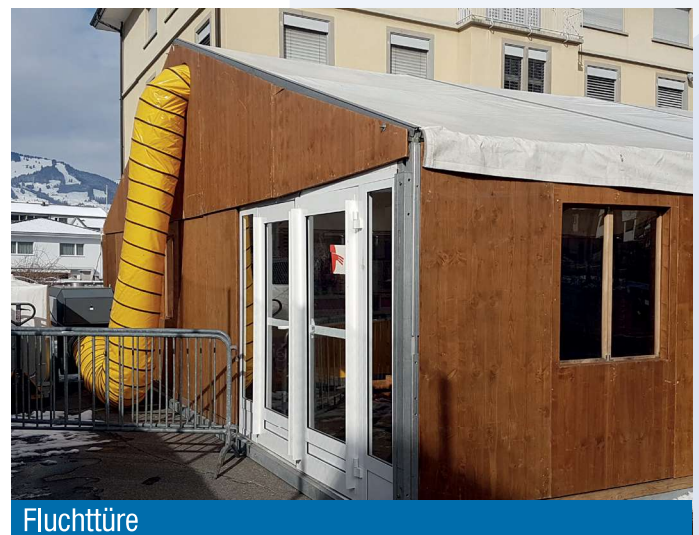

EINGANGS- / FLUCHTTÜRE (PARTYZELT)

Alutüre mit Panikbalken
Anwendungsbereich: bei fast allen Zelten einsetzbar